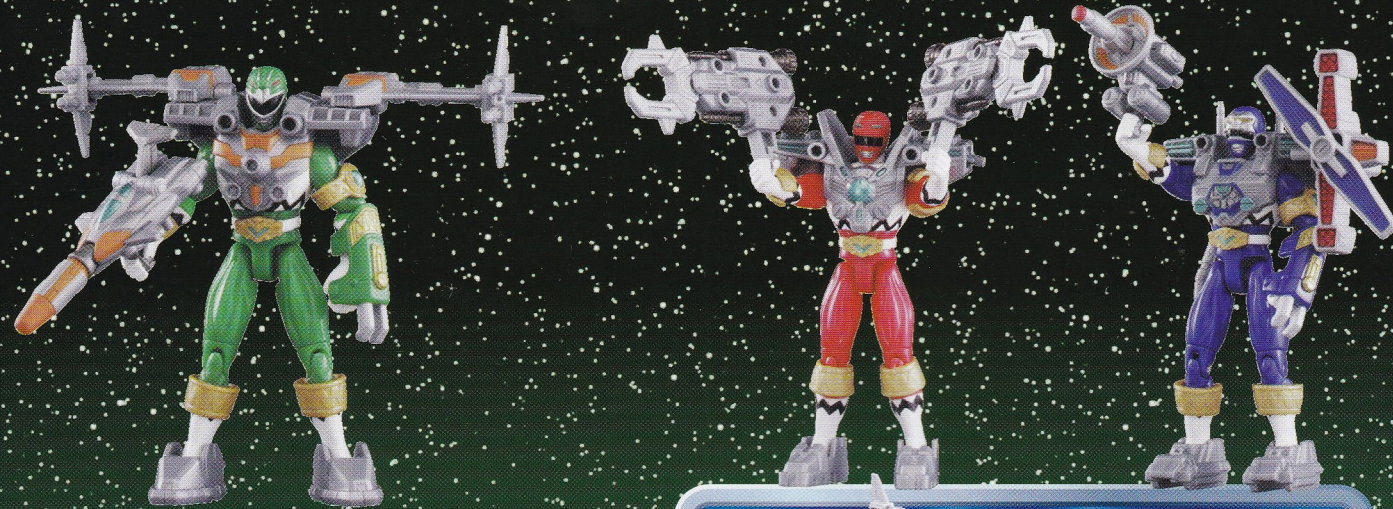

4300 - FIGURINES POWER RANGERS CONQUÉRANTS™ - 12,5 cm

Les 4 Power Rangers Conquérants ont chacun leur animal emblématique, représenté par leur cuirasse. Chaque armure est dotée d'une action automatique (lance-missiles, lames tournoyantes...). Les armures des figurines rouge et verte s'assemblent pour former des animaux (lion et condor). Colis de 12 pièces sous blister

4320 - FIGURINES POWER RANGERS EXPLORATEURS™

10 cm
Les 6 figurines Power Rangers Explorateurs 10 cm possèdent toutes une combinaison spatiale totalement amovible. Elles sont fournies avec 2 armes individuelles, dont une à fonction. Colis de 12 pièces sous blister

4255 - ZORDS DE COMBAT™ - 12,5 cm

Ces mini-robots 12,5 cm sont la réplique miniature des robots de nos héros : Le Torozord et sa figurine Magna Defender, le Centaurus Megazord, le Stratoforce Megazord, le Defender Torozord et le Galaxy Megazord. Ces Zords de Combat sont livrés avec leurs accessoires et possèdent une action automatique (lance-missiles ou frappe du bras). Colis de 12 pièces sous blister

4310 - FIGURINES POWER RANGERS SPATIO ARMURES™ - 12,5 cm

Ces 3 figurines Spatio Armures Deluxe 12,5 cm possèdent une armure spatiale dont les pièces se décrochent et s'assemblent pour former un vaisseau spatial. Les armures ont chacune une fonction lance-missiles. Figurines livrées avec de nombreux accessoires. Colis de 12 pièces sous blister