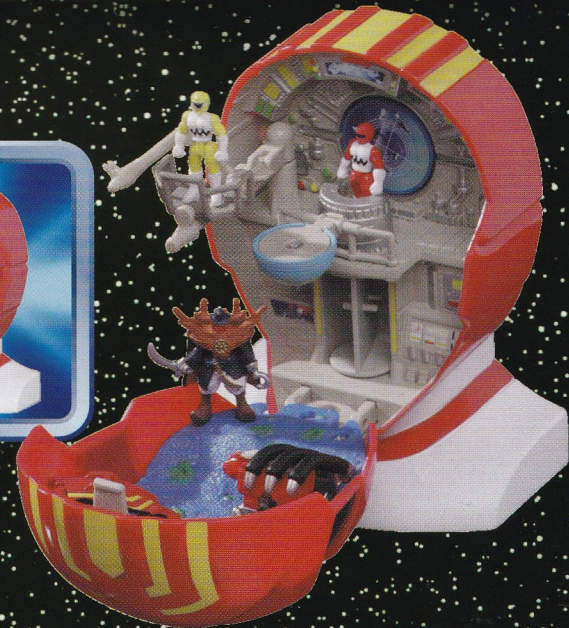

Il est livré avec 4 médaillons qui se fixent sur le manche, un étui et une boucle de ceinture.

Fonctionne avec 2 piles LR03 non incluses.

Colis de 6 pièces en boîte fenêtre.

4283 - TRANSDAGUE™

La Transdague est l'arme de tous les Power Rangers. Elle se transforme en 5 modes différents : Cosmo Griffes, Magna Sabre, Arc Beta, Transblaster, et Delta Dagues. Elle est livrée avec un écusson officiel des Power Rangers. Colis de 6 pièces en boîte fermée.

4375 - MAGNA BLASTER™

Le Magna Blaster est l'arme du Magna Defender. Il se transforme en Sabre ou en Pistolet. En appuyant sur la gâchette, on déclenche la séquence de tir et des effets lumineux. Il faut recharger avec la crosse pour pouvoir tirer à nouveau (comme sur un vrai fusil...). Fonctionne avec 2 piles LR03 non incluses. Colis de 4 pièces en boîte fenêtre.

Centaurus Megazord™

4295 - DX MINI BASES™

Les Mini Bases sont au nombre de 4 : Les 2 premières sont les reproductions des visages du Power Ranger Rouge et du Galaxy Megazord. Les deux autres reproduisent le Zenith Carrierzord et le Centaurus Megazord. Toutes s'ouvrent et recréent l'univers des Power Rangers. Elles sont livrées avec plusieurs mini-personnages et accessoires, et possèdent de multiples fonctions. Colis de 6 pièces sous blister.

Zenith Carrierzord™

4287 - DEFENDER TOROZORD STANDARD™ - 20 cm

Le Defender Torozord est le robot-héros du Magna Defender. Ce robot articulé de 20 cm passe du Mode Defender au Mode Torozord. Il est livré avec une double épée et sa figurine 5 cm qui se place dans le torse du robot. Colis de 6 pièces en boîte fenêtre