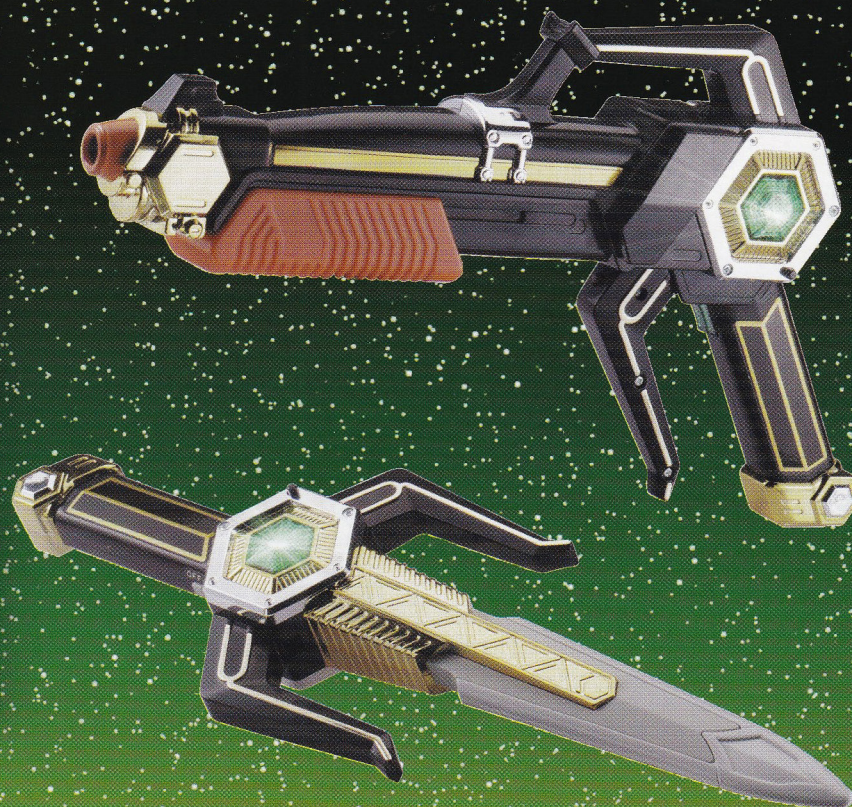

2 lance-missiles sont situés sur les flancs de chaque Speeder Galactique.

Colis de 6 pièces en boîte fenêtre.

4365 - MAGNA ROTATOR ET FIGURINE™ - 10 cm

Le Magna Rotator est le véhicule exclusif du Magna Defender : livré avec une figurine Magna Defender articulée 10 cm, il se caractérise par la grande roue qui entoure la place du pilote. Un moteur électrique fait avancer le véhicule de manière autonome.

Fonctionne avec 2 piles LR03 non incluses.

Colis de 6 pièces en boîte fermée.

4280 - SABRE QUASAR™

Le Sabre Quasar peut se transformer en 2 modes différents (Mode Sabre ou Mode Dague). Il restitue des bruitages et des effets lumineux.

Il est livré avec 4 médaillons qui se fixent sur le manche, un étui et une boucle de ceinture.

Fonctionne avec 2 piles LR03 non incluses.

Colis de 6 pièces en boîte fenêtre.

4283 - TRANSDAGUE™

La Transdague est l'arme de tous les Power Rangers. Elle se transforme en 5 modes différents : Cosmo Griffes, Magna Sabre, Arc Beta, Transblaster, et Delta Dagues. Elle est livrée avec un écusson officiel des Power Rangers. Colis de 6 pièces en boîte fermée.

4375 - MAGNA BLASTER™

Le Magna Blaster est l'arme du Magna Defender. Il se transforme en Sabre ou en Pistolet. En appuyant sur la gâchette, on déclenche la séquence de tir et des effets lumineux. Il faut recharger avec la crosse pour pouvoir tirer à nouveau (comme sur un vrai fusil...). Fonctionne avec 2 piles LR03 non incluses. Colis de 4 pièces en boîte fenêtre.