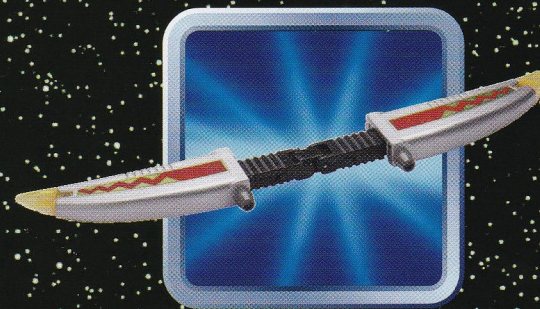

Fonctionne avec 2 piles LR03 non incluses.

Colis de 6 pièces en boîte fermée.

4280 - SABRE QUASAR™

Le Sabre Quasar peut se transformer en 2 modes différents (Mode Sabre ou Mode Dague). Il restitue des bruitages et des effets lumineux.

Il est livré avec 4 médaillons qui se fixent sur le manche, un étui et une boucle de ceinture.

Fonctionne avec 2 piles LR03 non incluses.

Colis de 6 pièces en boîte fenêtre.

4283 - TRANSDAGUE™

La Transdague est l'arme de tous les Power Rangers. Elle se transforme en 5 modes différents : Cosmo Griffes, Magna Sabre, Arc Beta, Transblaster, et Delta Dagues. Elle est livrée avec un écusson officiel des Power Rangers. Colis de 6 pièces en boîte fermée.

4375 - MAGNA BLASTER™

Le Magna Blaster est l'arme du Magna Defender. Il se transforme en Sabre ou en Pistolet. En appuyant sur la gâchette, on déclenche la séquence de tir et des effets lumineux. Il faut recharger avec la crosse pour pouvoir tirer à nouveau (comme sur un vrai fusil...). Fonctionne avec 2 piles LR03 non incluses. Colis de 4 pièces en boîte fenêtre.