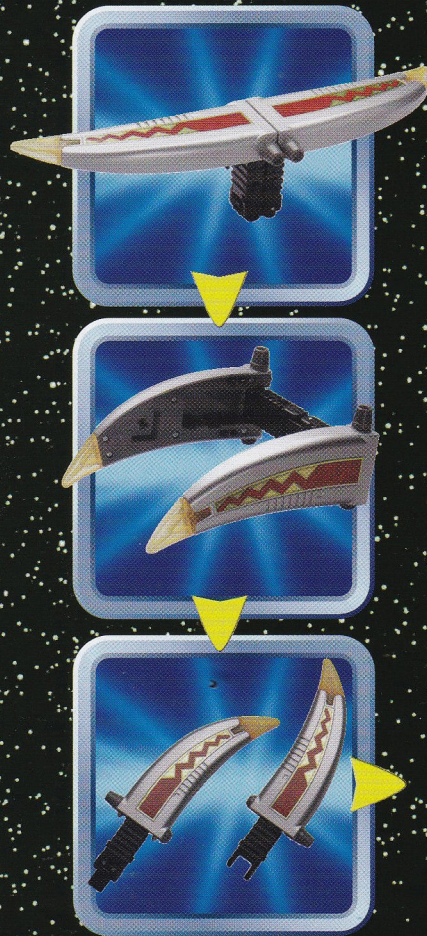

Fonctionne avec 2 piles LR06 non incluses.

Colis de 6 pièces en boîte fenêtre.

4275 - TRANSMORPHER™

Le Transmorpher est un accessoire qui se fixe au poignet. Il clignote et recrée les cris des animaux prédateurs correspondant à chaque Power Ranger, ainsi que la séquence sonore de "Transmutation".

Fonctionne avec 2 piles LR03 non incluses.

Colis de 6 pièces en boîte fermée.

4280 - SABRE QUASAR™

Le Sabre Quasar peut se transformer en 2 modes différents (Mode Sabre ou Mode Dague). Il restitue des bruitages et des effets lumineux.

Il est livré avec 4 médaillons qui se fixent sur le manche, un étui et une boucle de ceinture.

Fonctionne avec 2 piles LR03 non incluses.

Colis de 6 pièces en boîte fenêtre.

4283 - TRANSDAGUE™

La Transdague est l'arme de tous les Power Rangers. Elle se transforme en 5 modes différents : Cosmo Griffes, Magna Sabre, Arc Beta, Transblaster, et Delta Dagues. Elle est livrée avec un écusson officiel des Power Rangers. Colis de 6 pièces en boîte fermée.

4375 - MAGNA BLASTER™

Le Magna Blaster est l'arme du Magna Defender. Il se transforme en Sabre ou en Pistolet. En appuyant sur la gâchette, on déclenche la séquence de tir et des effets lumineux. Il faut recharger avec la crosse pour pouvoir tirer à nouveau (comme sur un vrai fusil...). Fonctionne avec 2 piles LR03 non incluses. Colis de 4 pièces en boîte fenêtre.