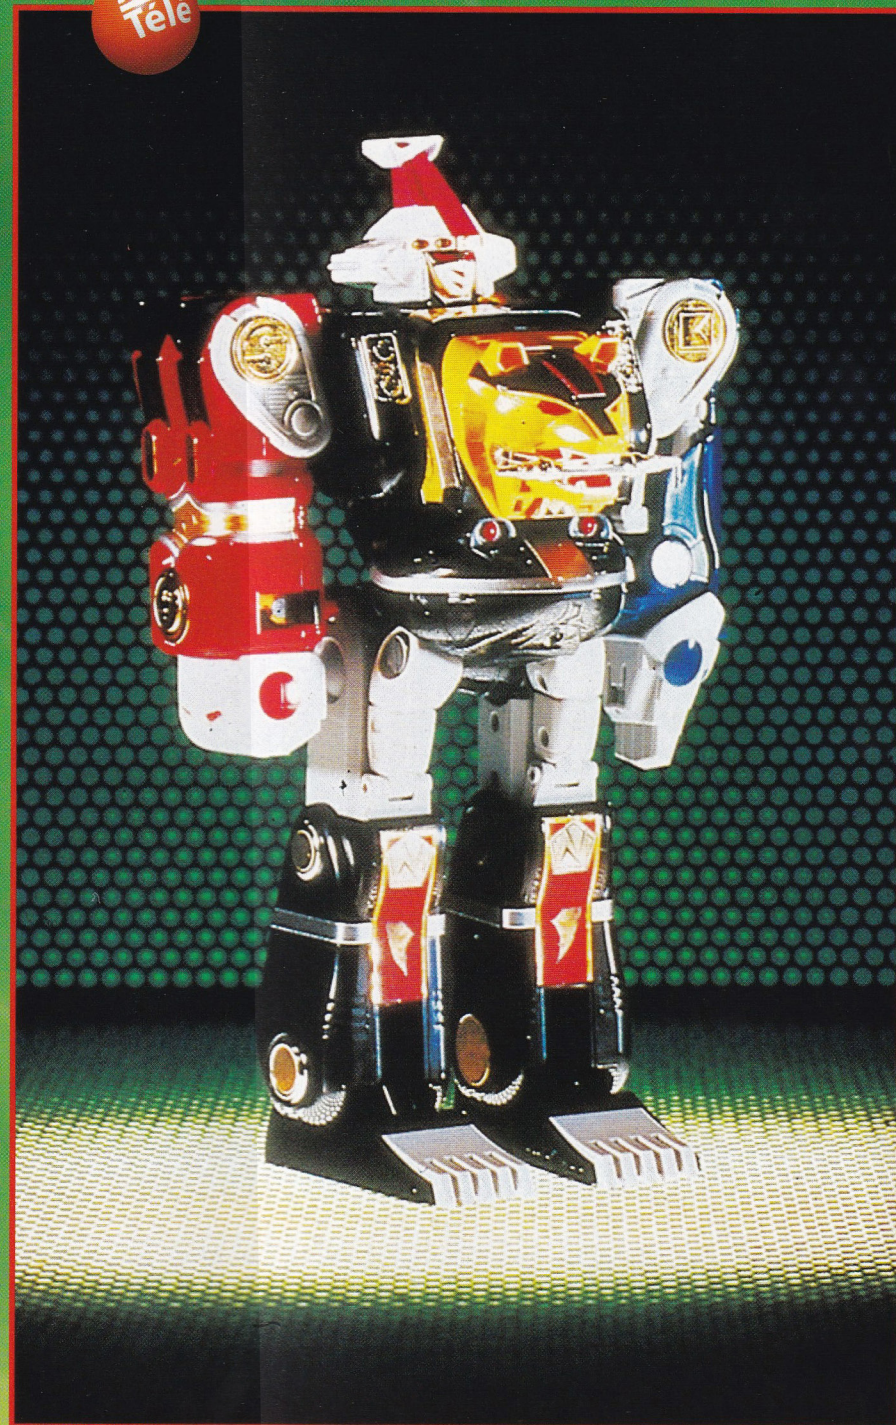

Réf. 2491 ►
DX NINJA MEGAZORD
Les 5 nouveaux
Ninjazords (la Grue,
l'Ours, le Loup, le Gorille
et la Grenouille)
s'assemblent pour
former le puissant DX
Ninja Mégazord. Livré
avec des poings de
puissance amovibles.
Colis de 4 pièces en boîte
fermée.

Réf. 2490
DX SHOGUN MEGAZORD
Les 5 nouveaux zords
(Shogunzords)
s'assemblent pour
former le puissant DX
Shogun Mégazord.
Livré avec une épée.
Chaque Zord possède sa
propre arme pouvant
s'assembler avec les
autres.
Colis de 4 pièces en
boîte fermée.