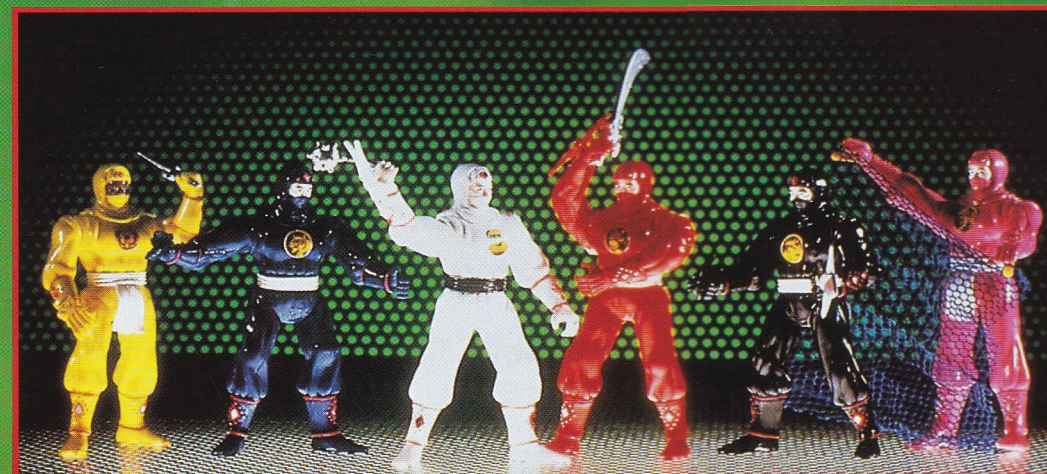

▲ Réf. 2470
NINJA RANGERS ARTICULES - 14 CM AVEC AUTOCOLLANT
Assortiment de 6 Ninja Rangers articulés possédant chacun leur propre caractéristique Ninja offensive.
Livré chacun avec une arme Ninja et un autocollant.
Colis de 12 pièces sous blister.