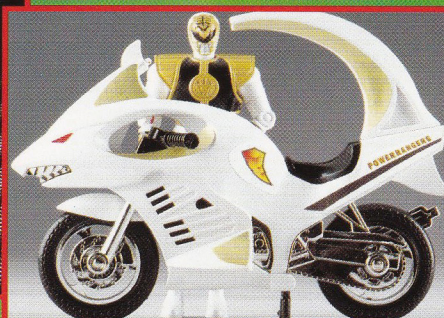

La troisième saison télé est particulièrement animée ! On nous annonce déjà le mariage de Lord Zedd et de Rita Répulsa ... tout un programme ! Mais le plus étonnant est pour la fin de l'année avec l'arrivée de Masked Rider en direct dans la série. Surprise ... surprise ...

# LES NOUVEAUX RAIGERS DE LA SERIE

▲ RANGER NOIR ADAM

▲ RANGER ROUGE ROCKY

▲ RANGER BLANC TOMMY

▲ RANGER JAUNE AÏSHA

▲ Réf. 2310  
**AUTOTRANSFORMABLES - 14 CM AVEC AUTOCOLLANT**  
 Assortiment des 6 Rangers autotransformables avec bras et jambes articulés.  
 Livré chacun avec une arme et un autocollant.  
 Colis de 12 pièces sous blister.

▲ Réf. 2480  
**MOTOS SQUALE**  
 Assortiment de 6 motos aux couleurs des Power Rangers.  
 Livrée chacune avec leur Ranger respectif de 12 cm et une arme.  
 Colis de 12 pièces en boîte fenêtrée.

▲ **MOTO SQUALE DE TOMMY LE RANGER BLANC**