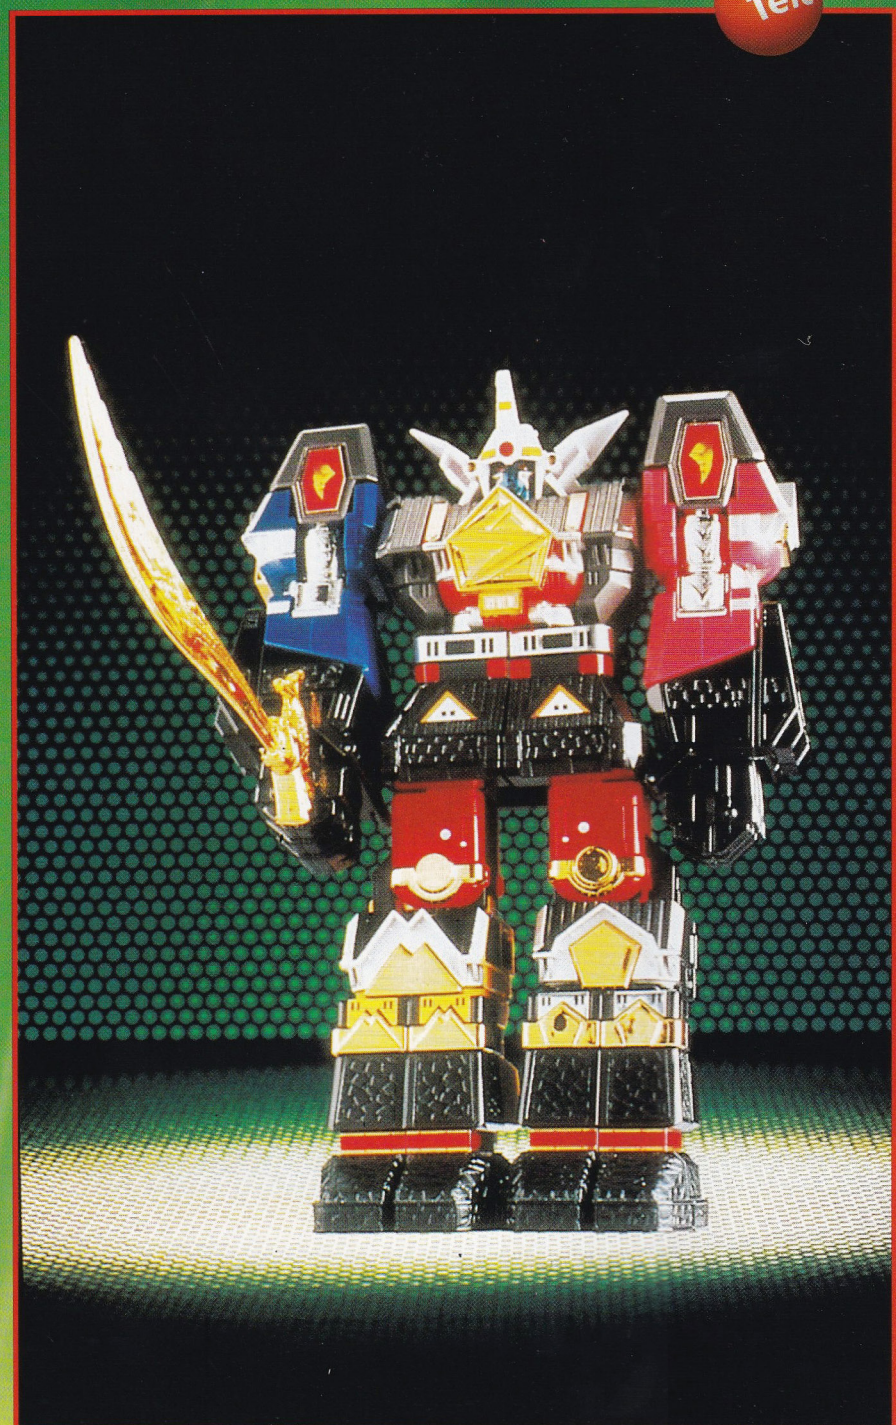

Réf. 2491 ►
DX NINJA MEGAZORD
Les 5 nouveaux
Ninjazords (la Grue,
l'Ours, le Loup, le Gorille
et la Grenouille)
s'assemblent pour
former le puissant DX
Ninja Mégazord. Livré
avec des poings de
puissance amovibles.
Colis de 4 pièces en boîte
fermée.

Réf. 2490
DX SHOGUN MEGAZORD
Les 5 nouveaux zords
(Shogunzords)
s'assemblent pour
former le puissant DX
Shogun Mégazord.
Livré avec une épée.
Chaque Zord possède sa
propre arme pouvant
s'assembler avec les
autres.
Colis de 4 pièces en
boîte fermée.