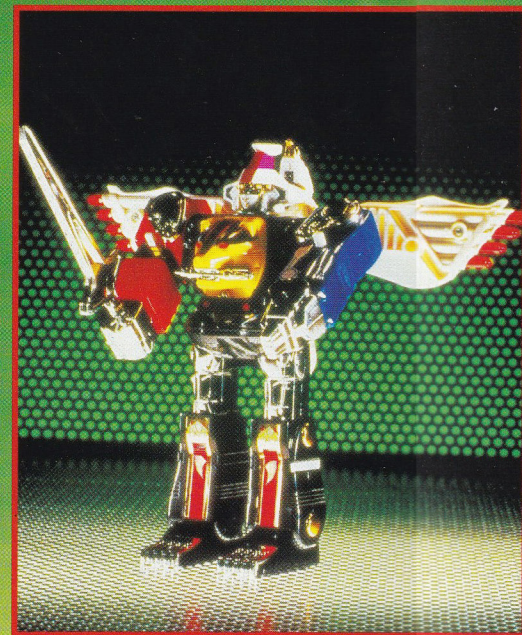

◀ Réf. 2429
NINJA MEGA FALCONZORD - 20 CM
Grâce à un système ingénieux, les poings de ce robot sont mobiles : ils sortent des bras pour donner des coups. Le Falconzord se déplie pour passer du mode attaque au mode volant. Livré avec une épée. Colis de 6 pièces en boîte fenêtrée.