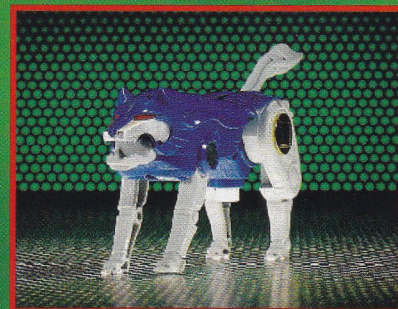

▲ Réf. 2495  
**MINI-BASES SERIE 2**  
Assortiment de 3 mini-bases avec un passage secret (bleue, noire et jaune), comprenant 1 Ranger, 1 Thunderzord, 1 extra-terrestre. Les figurines font environ 3 cm et sont articulées. Livrées avec un raccord pour faire communiquer les bases entre elles.  
Colis de 12 pièces sous blister.

▲ 2495 - MINI-BASE JAUNE

▲ 2495 - MINI-BASE BLEUE

▲ 2495 - MINI-BASE NOIRE

▲ NINJAZORD OURS

▲ NINJAZORD LOUP

▲ NINJAZORD GRENOUILLE

▲ NINJAZORD GORILLE

▲ NINJAZORD GRUE