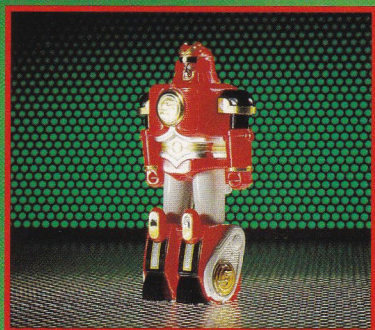

▲ Réf. 2495  
**MINI-BASES SERIE 2**  
Assortiment de 3 mini-bases avec un passage secret (bleue, noire et jaune), comprenant 1 Ranger, 1 Thunderzord, 1 extra-terrestre. Les figurines font environ 3 cm et sont articulées. Livrées avec un raccord pour faire communiquer les bases entre elles.  
Colis de 12 pièces sous blister.

▲ 2495 - MINI-BASE JAUNE

▲ 2495 - MINI-BASE BLEUE

▲ 2495 - MINI-BASE NOIRE

▲ NINJAZORD OURS

▲ NINJAZORD LOUP

▲ NINJAZORD GRENOUILLE

▲ NINJAZORD GORILLE

▲ NINJAZORD GRUE

Réf. 2491 ►  
**DX NINJA MEGAZORD**  
 Les 5 nouveaux  
 Ninjazords (la Grue,  
 l'Ours, le Loup, le Gorille  
 et la Grenouille)  
 s'assemblent pour  
 former le puissant DX  
 Ninja Mégazord. Livré  
 avec des poings de  
 puissance amovibles.  
 Colis de 4 pièces en boîte  
 fermée.