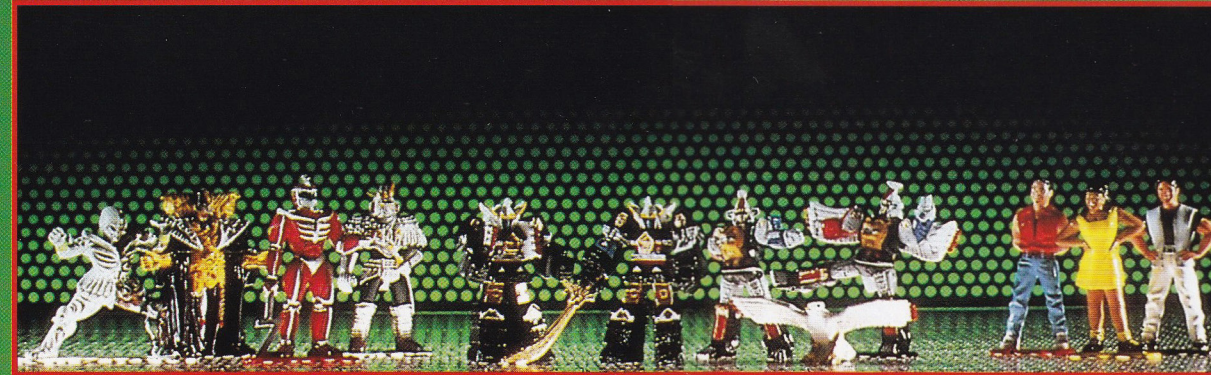

▲ Réf. 2457
FIGURINES A COLLECTIONNER - 6 CM
Assortiment de 12 figurines à collectionner : Rocky, Aisha et Adam (rouge, noir et jaune) en tenue d'étudiant, le Ninja Mégazord, le Ninja Mégafalconzord, le Shogun Mégazord, le Shogun Mégafalconzord, le Falconzord, Lord Zedd, et 3 extra-terrestres.
Colis de 24 pièces sous blister.