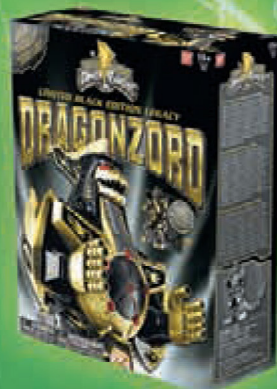

**97165
DX SABA SWORD LEGACY**

Rangez-vous du côté des forces du Bien, avec cette épée Saba Sword Power Rangers Mighty Morphin Legacy ! Cette réplique hautement détaillée ressemble en tous points à celle vue dans la série télé originale Mighty Morphin. Certaines pièces de l'épée sont en métal et elle est équipée d'effets lumineux et sonores tirés de la série (voix du tigre en anglais). L'épée mesure plus de 60 cm et la lame se déploie.

Fonctionne avec 2 piles LR03 incluses.
Colis de 4 pièces en boîte fenêtre.

97400 DX THUNDER MEGAZORD LEGACY

Tiré de la deuxième saison Mighty Morphin de la saga Power Rangers ce Megazord est tout simplement phénoménal ! Le zord Dragon du Ranger rouge se transforme en robot. Il peut alors s'installer aux commandes d'un char formé par les 4 autres zords. Et s'il faut encore plus de puissance, les 5 zords se retransforment et s'assemblent pour former le colossal Thunder Megazord armé de sa lance ou de son épée !

Colis de 2 pièces en boîte fermée.

**MODE ZORDS,
ROBOT
OU CHAR !**

**SORTIE
FÉVRIER**

**SORTIE
MARS**

97405 ZORD FALCON LEGACY

Venu tout droit du film original Power Rangers Mighty Morphin, ce zord faucon est absolument magnifique ! Il est pourvu de nombreuses pièces en métal et pourra s'assembler avec le Ninja Megazord (à paraître prochainement, vendu séparément).

Colis de 4 pièces en boîte fermée.

QUEUE
ARTICULÉE !

97357 DRAGONZORD LEGACY ÉDITION LIMITÉE BLACK & GOLD

Voici le surpuissant Dragonzord, réplique fidèle du robot iconique de la série originale Power Rangers Mighty Morphin, dans une version ultra-collector Black & Gold ! Pourvu de nombreuses pièces en métal moulé à chaud, il est combinable avec le Megazord Legacy.