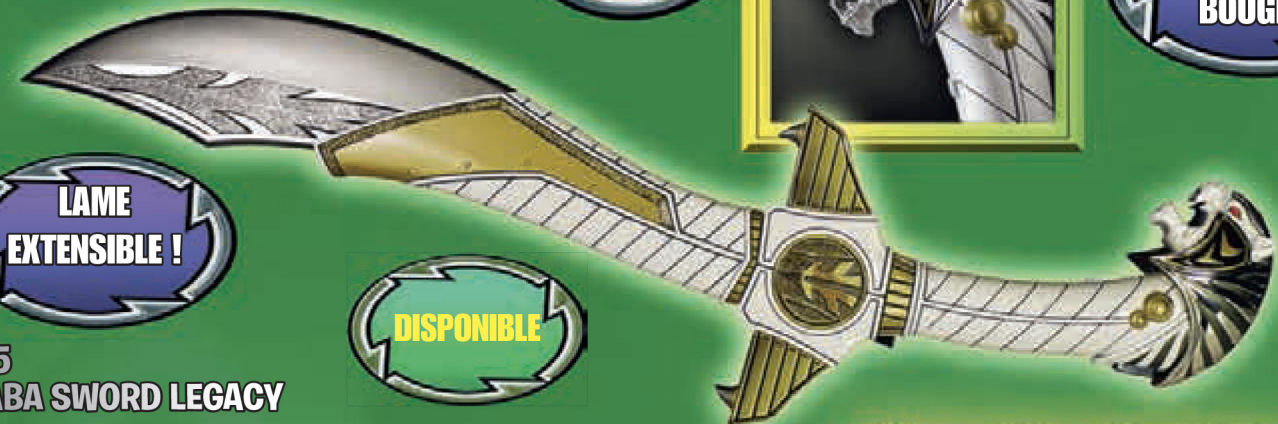

Articles de collection
pour les 15 ans et +

New

Hors réf. 97165

SABAN Brands TM & © 2016 SGG Power Rangers LLC

EFFETS
SONORES ET
LUMINEUX !

LA MÂCHOIRE
BOUGE !

LAME
EXTENSIBLE !

DISPONIBLE

**97165
DX SABA SWORD LEGACY**

Rangez-vous du côté des forces du Bien, avec cette épée Saba Sword Power Rangers Mighty Morphin Legacy ! Cette réplique hautement détaillée ressemble en tous points à celle vue dans la série télé originale Mighty Morphin. Certaines pièces de l'épée sont en métal et elle est équipée d'effets lumineux et sonores tirés de la série (voix du tigre en anglais). L'épée mesure plus de 60 cm et la lame se déploie.

Fonctionne avec 2 piles LR03 incluses.
Colis de 4 pièces en boîte fenêtre.

97400 DX THUNDER MEGAZORD LEGACY

Tiré de la deuxième saison Mighty Morphin de la saga Power Rangers ce Megazord est tout simplement phénoménal ! Le zord Dragon du Ranger rouge se transforme en robot. Il peut alors s'installer aux commandes d'un char formé par les 4 autres zords. Et s'il faut encore plus de puissance, les 5 zords se retransforment et s'assemblent pour former le colossal Thunder Megazord armé de sa lance ou de son épée !